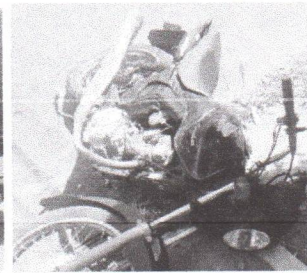

Acidente entre moto e ônibus deixa mulher ferida

Caso aconteceu nesta segunda-feira, na Rua Luís Domingues

Ônibus e motocicleta envolvidos no acidente

Um acidente envolvendo um ônibus e uma moto aconteceu nesta segunda-feira (23), na rua Luís Domingues com Minas Gerais, nas proximidades do viaduto.

De acordo com testemunhas, a condutora da motocicleta, que trafegava pela rua Minas Gerais, invadiu a preferencial, no caso a rua Luís Domingues, e acabou sendo atingida pelo ônibus. Com o impacto, a moto caiu e a condutora teve ferimentos em uma perna. O Serviço de Atendimento Móvel de Urgência (SAMU) foi acionado para prestar socorro à motociclista, que foi levada para o Hospital Municipal de Imperatriz. Agentes de trânsito sinalizaram a área para evitar outros acidentes. (Por Dema de Oliveira).

ESTADO DO MARANHÃO
CÂMARA MUNICIPAL DE AÇAÍLÂNDIA
CNPJ: 12.143.442/0001-76

ESTADO DO MARANHÃO
CÂMARA MUNICIPAL DE AÇAÍLÂNDIA
CNPJ: 12.143.442/0001-76

IMPERATRIZ CARÇAÇAS
PONTA DE CARÇAÇA E ROSCA NO LOCAL
TRUCK, CARRETA E TRAIÇÃO
(99) 99160-0267 / 98214-0693 / 99231-7254