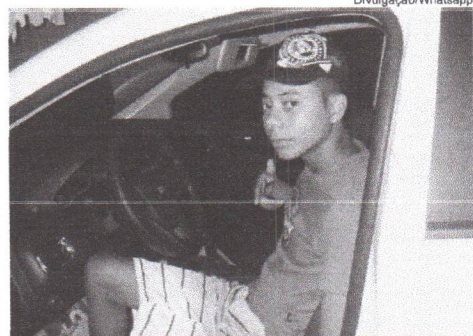

Terça, 24 de agosto de 2021

Folha N.º 144

Processo Adm N.º

045/2021 6

Câmara Municipal de Açaílândia

02/08/2021 17:00

Jovem é morto com tiro na cabeça em Imperatriz

O crime aconteceu no fim da noite de domingo, no Recanto Universitário

A Polícia Civil, por meio da Delegacia de Homicídio e Proteção à Pessoa (DHPP), abriu inquérito nesta segunda-feira (23) para elucidar mais um crime de homicídio registrado em Imperatriz.

concluiu. Nesse local já ocorreram vários acidentes. É uma subida para quem vai para Açaílândia. Nesse mês, outro acidente com vítima fatal já havia ocorrido no mesmo local.

O choque entre uma caminhonete e um ônibus matou o condutor da caminhonete, identificado por Sérgio Araújo. Nesse caso, relatório da PRF apontou que o condutor da caminhonete dormiu ao volante e foi para a contramão, se chocando com o coletivo. (Por Dema de Oliveira).

Diarley foi assassinado com um tiro na cabeça

morreu no local, caindo da arquibancada de uma quadra, onde tinham outros jovens.

Segundo policiais do 14º BPM, que fica nas proximidades onde ocorreu o crime, o local onde Diarley foi morto, uma quadra poliesportiva que faz parte do Complexo Esportivo Juventude Raimundo Amâncio Oliveira, na Vila Figueira, é usado por usuários de droga.

Diarley fazia parte desse grupo, informação passada à imprensa pelo próprio pai dele, que informou também que ainda tentou retirá-lo desse mundo, dando-lhe conselhos, mas ele não ouviu. Já tinha sido preso algumas vezes, por tráfico.

A Polícia Civil está investigando a possibilidade de um outro jovem ter sido ferido, tendo em vista que existe um rastro de sangue no local.

Esse foi o nono homicídio em Imperatriz no mês de agosto, e 58º de janeiro até agora. (Por Dema de Oliveira).

Sargento do 50º BIS morre em acidente na BR-010

Acidente aconteceu no sábado, entre Imperatriz e Açaílândia